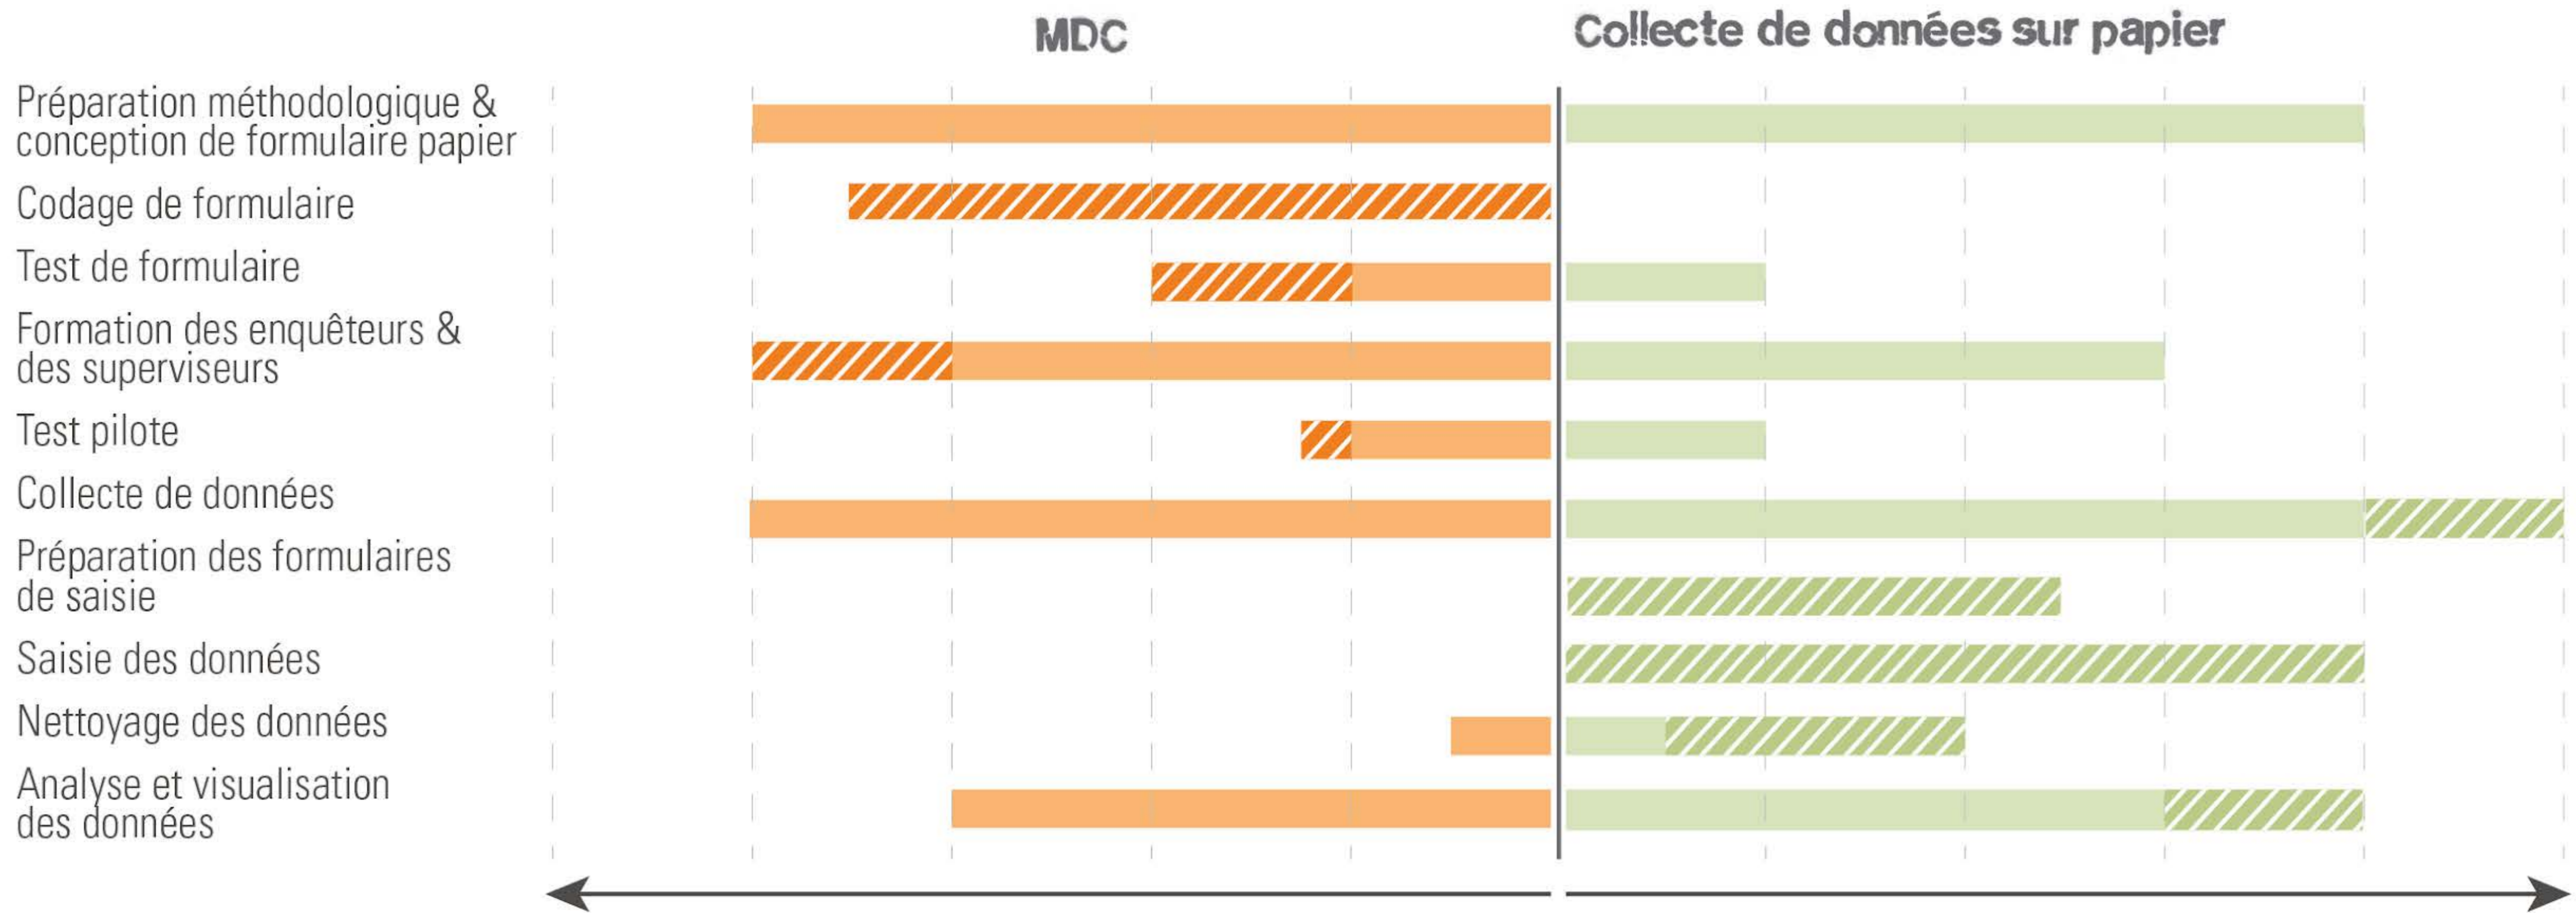

Workflow pour la collecte de données sur mobile (MDC) versus papier

Temps approximatif pour chacune des étapes

Temps approximatif passé à chacune des étapes *

Temps supplémentaire nécessaire pour la MDC

Temps supplémentaire nécessaire pour la collecte de données sur papier

* Cette illustration est une représentation simplifiée, le temps associée peut varier considérablement d'une collecte de données à l'autre